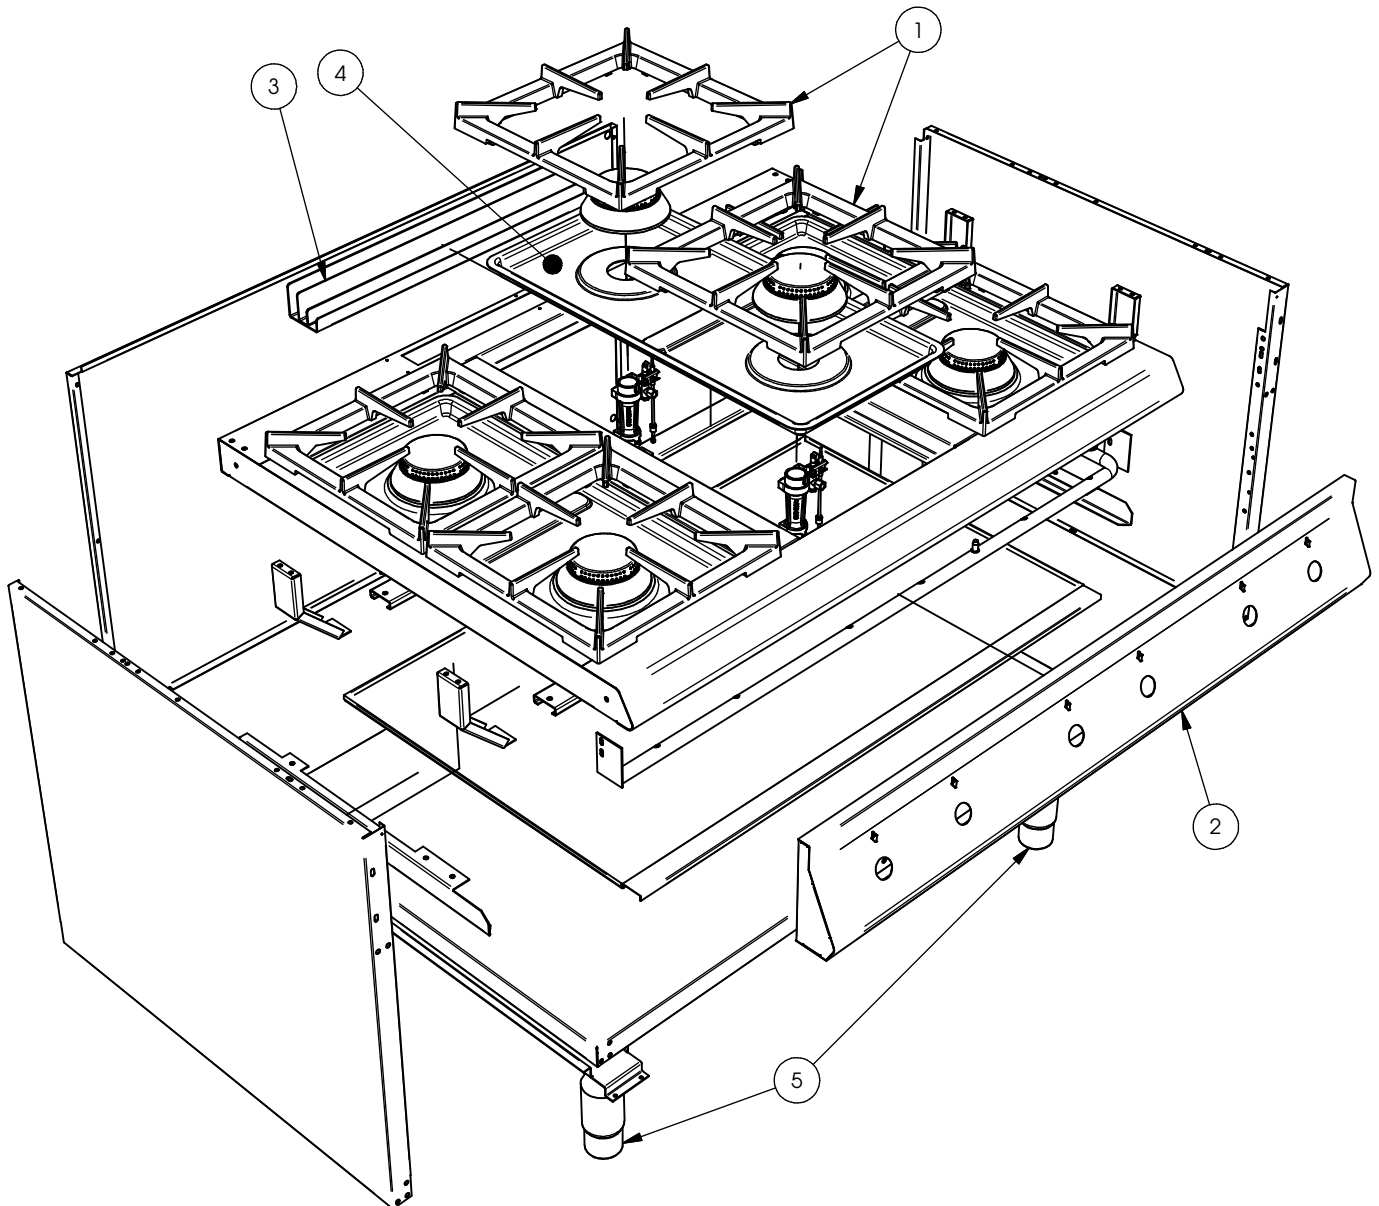

# TAVOLA / DRAWING 6165

Mod. 8CBG06N Cod. 3012705  
 Allegati / Attachments: 1112  
 CUCINA GAS 6 FUOCHI  
 6 BURNERS GAS RANGE

1	839385	GRIGLIA 1 F.360X360 SMALTATA 65.GS3	VETRIFIED CAST IRON
2	4105973	CRUSCOTTO COM.ASS.CUC.GAS 6F S.700S	FRONT PANEL
3	4302206	SCARICO FUMO FE/VERN FINITO 400X70	CHIMNEY
4	833021	BACINELLA 2 BRUC.GAS M+M B9171103	STAINLESS STEEL BASIN
5	844380	PIEDE 2"INOX 145-200 EP1XBMBONNSV	2" STAINLESS STEEL FOOT

# TAVOLA / DRAWING 1112

## GRUPPO GAS SERIE "N" GAS GROUP "N" SERIES

1	829200	UGELLO OTT.CH11X13 M10X1" GENERICO"	SHORT BURNER INJECTOR
2	837201	PILOT BURNER 1 WAY	PILOT BURNER 1 WAY
3	839335	SQUADRETTA PIL.SIT"C-D"VERT. 65.NCD	PILOT SUPPORT
4	839321	CORPO BRUCIAT. TK "D" NICHE.65.BDTK	BURNER BODY TK "D"
5	839341	REGOLATORE CORTO ARIA ALLUM.65.RREG	PIPE FOR AIR REGULATION TK "D"
6	839347	SUPPORTO UGELLI X TUBO D.10 65.RUN2	INJECTOR FITTING
7	839355	SPARIFIAMMA OTT.TK "D"SABB. 65.SDTK	BURNER CAP TK "D"
8	401121	RUBIN.GAS COLL.COMP.RACC.21S S7/9S	GAS TAP 21/S WITH FITTINGS
9	401401	MANOPOLA COMPLETA RUB.GAS 22S S.900	KNOB FOR GAS TAP 21S
10	829671	MOLLA CONICA INOX A COMPR.D.1.20	CONICAL SPRING FOR KNOB
11	835571	GHIERA PLAST.ROSSA X MANOP.GAS.17H	PLASTIC COVER FOR KNOB
12	837233	TERMOCOPPIA QUICK CM 32	THERMOCOUPLE CM 32
13	837243	TERMOCOPPIA QUICK CM 60	THERMOCOUPLE CM 60