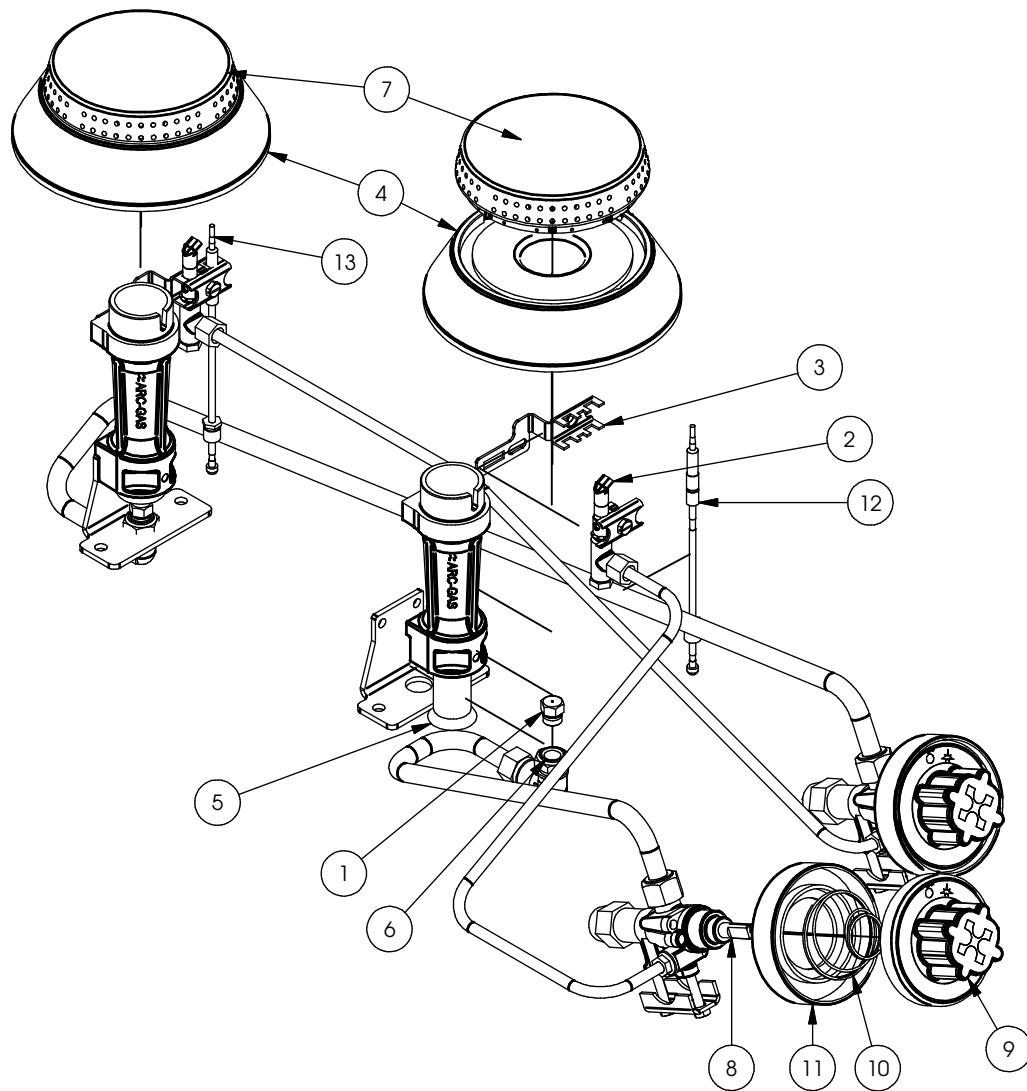

# TAVOLA / DRAWING 6165

Mod. 8CBG06N Cod. 3012705  
 Allegati / Attachments: 1112  
 CUCINA GAS 6 FUOCHI  
 6 BURNERS GAS RANGE

1	839385	GRIGLIA 1 F.360X360 SMALTATA 65.GS3	VETRIFIED CAST IRON
2	4105973	CRUSCOTTO COM.ASS.CUC.GAS 6F S.700S	FRONT PANEL
3	4302206	SCARICO FUMO FE/VERN FINITO 400X70	CHIMNEY
4	833021	BACINELLA 2 BRUC.GAS M+M B9171103	STAINLESS STEEL BASIN
5	844380	PIEDE 2"INOX 145-200 EP1XBMBONNSV	2" STAINLESS STEEL FOOT

# TAVOLA / DRAWING 1112

## GRUPPO GAS SERIE "N" GAS GROUP "N" SERIES

1	829200	UGELLO OTT.CH11X13 M10X1" GENERICO"	SHORT BURNER INJECTOR
2	837201	PILOT BURNER 1 WAY	PILOT BURNER 1 WAY
3	839335	SQUADRETTA PIL.SIT"C-D"VERT. 65.NCD	PILOT SUPPORT
4	839321	CORPO BRUCIAT. TK "D" NICHE.65.BDTK	BURNER BODY TK "D"
5	839341	REGOLATORE CORTO ARIA ALLUM.65.RREG	PIPE FOR AIR REGULATION TK "D"
6	839347	SUPPORTO UGELLI X TUBO D.10 65.RUN2	INJECTOR FITTING
7	839355	SPARIFIAMMA OTT.TK "D"SABB. 65.SDTK	BURNER CAP TK "D"
8	401121	RUBIN.GAS COLL.COMP.RACC.21S S7/9S	GAS TAP 21/S WITH FITTINGS
9	401401	MANOPOLA COMPLETA RUB.GAS 22S S.900	KNOB FOR GAS TAP 21S
10	829671	MOLLA CONICA INOX A COMPR.D.1.20	CONICAL SPRING FOR KNOB
11	835571	GHIERA PLAST.ROSSA X MANOP.GAS.17H	PLASTIC COVER FOR KNOB
12	837233	TERMOCOPPIA QUICK CM 32	THERMOCOUPLE CM 32
13	837243	TERMOCOPPIA QUICK CM 60	THERMOCOUPLE CM 60