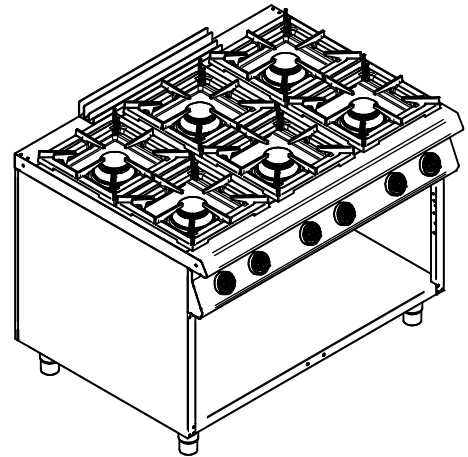

# TAVOLA / DRAWING 6165

Mod. 8CBG06N Cod. 3012705  
 Allegati / Attachments: 1112  
 CUCINA GAS 6 FUOCHI  
 6 BURNERS GAS RANGE

1	839385	GRIGLIA 1 F.360X360 SMALTATA 65.GS3	VETRIFIED CAST IRON
2	4105973	CRUSCOTTO COM.ASS.CUC.GAS 6F S.700S	FRONT PANEL
3	4302206	SCARICO FUMO FE/VERN FINITO 400X70	CHIMNEY
4	833021	BACINELLA 2 BRUC.GAS M+M B9171103	STAINLESS STEEL BASIN
5	844380	PIEDE 2"INOX 145-200 EP1XBMBONNSV	2" STAINLESS STEEL FOOT

# TAVOLA / DRAWING 1112

## GRUPPO GAS SERIE "N" GAS GROUP "N" SERIES

1	829200	UGELLO OTT.CH11X13 M10X1" GENERICO"	SHORT BURNER INJECTOR
2	837201	PILOT BURNER 1 WAY	PILOT BURNER 1 WAY
3	839335	SQUADRETTA PIL.SIT"C-D"VERT. 65.NCD	PILOT SUPPORT
4	839321	CORPO BRUCIAT. TK "D" NICHE.65.BDTK	BURNER BODY TK "D"
5	839341	REGOLATORE CORTO ARIA ALLUM.65.RREG	PIPE FOR AIR REGULATION TK "D"
6	839347	SUPPORTO UGELLI X TUBO D.10 65.RUN2	INJECTOR FITTING
7	839355	SPARIFIAMMA OTT.TK "D"SABB. 65.SDTK	BURNER CAP TK "D"
8	401121	RUBIN.GAS COLL.COMP.RACC.21S S7/9S	GAS TAP 21/S WITH FITTINGS
9	401401	MANOPOLA COMPLETA RUB.GAS 22S S.900	KNOB FOR GAS TAP 21S
10	829671	MOLLA CONICA INOX A COMPR.D.1.20	CONICAL SPRING FOR KNOB
11	835571	GHIERA PLAST.ROSSA X MANOP.GAS.17H	PLASTIC COVER FOR KNOB
12	837233	TERMOCOPPIA QUICK CM 32	THERMOCOUPLE CM 32
13	837243	TERMOCOPPIA QUICK CM 60	THERMOCOUPLE CM 60