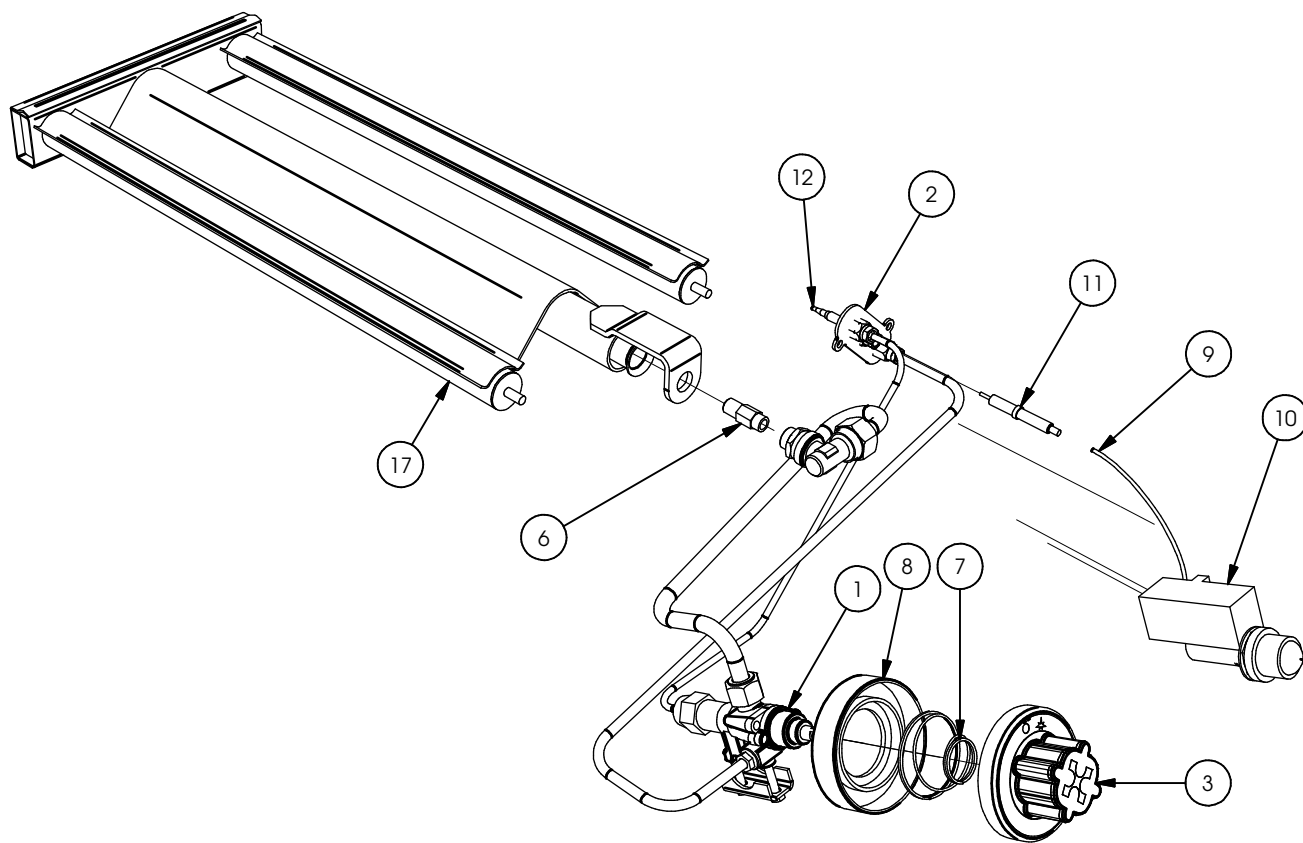

TAVOLA / DRAWING 2266

MOD. 9GLG45

COD. 341850

GRIGLIE A PIETRA LAVICA S.990S
LAVA STONE GRILLS S.990S

GRUPPO GAS / GAS GROUP

TAVOLA / DRAWING 2266

1	401121	RUBIN.GAS COLL.COMP.RACC.21S S7/9S	GAS TAP 21/S WITH FITTINGS
2	401311	BRUCIAT. PILOTA 1V.X LAVICA 7090028	PILOT BURNER 1 VIA
3	401405	MANOPOLA COMPLETA RUB.GAS 21S S.7/9	KNOB FOR GAS TAP 21S
4	4105938	CRUSCOTTO COM.ASS. GLG 450 S.990S	FRONT PANEL
5	4302285	SCARICO FUMO ASS. ASOLE 450 STILE	EXHAUST GRATE
6	829350	UGELLO OTT.CH12X30 M10X1 "GENERICO"	LONG BURNER INJECTOR
7	829671	MOLLA CONICA INOX A COMPR.D.1.20	CONICAL SPRING FOR KNOB
8	835571	GHIERA PLAST.CHIUSURA MANOP.GAS.17H	PLASTIC COVER FOR KNOB
9	835893	CAVO X ACCENS.A PILA 500MM 0028651	IGNITION CABLE
10	835925	ACCENSIONE A PILA 72606505000	SWITCHING TO BATTERY
11	837151	CANDELETTA TARGET PIL.M4X1 0915009	PIEZO SPARK PLUG
12	837243	TERMOCOP.INOX QUICK DA 600 0290016	THERMOCOUPLE CM60
13	844380	PIEDE 2"INOX 145-200 EP1XBXMBONNSV	2" STAINLESS STEEL FOOT
14	862451	MANIGLIA NERA 60X20XM8 5900149	BLACK HANDLES
15	863019	GRIGLIATO PESCE PER 9GLG45 GP45	GRILLS FOR FISH
15	863039	GRIGLIATO CARNE PER 8GLG40 GC84	GRILLS FOR MEAT
16	865091	TELAIO PORTALAVA 535X320	LAVA FRAME
17	865861	BRUCIATORE GRIGLIA LAV.S.90 2010924	BURNER S.900
18	989521	VASCHETTA RACC.SUGO P.LAVI.450	DRIP CATCHER BASIN