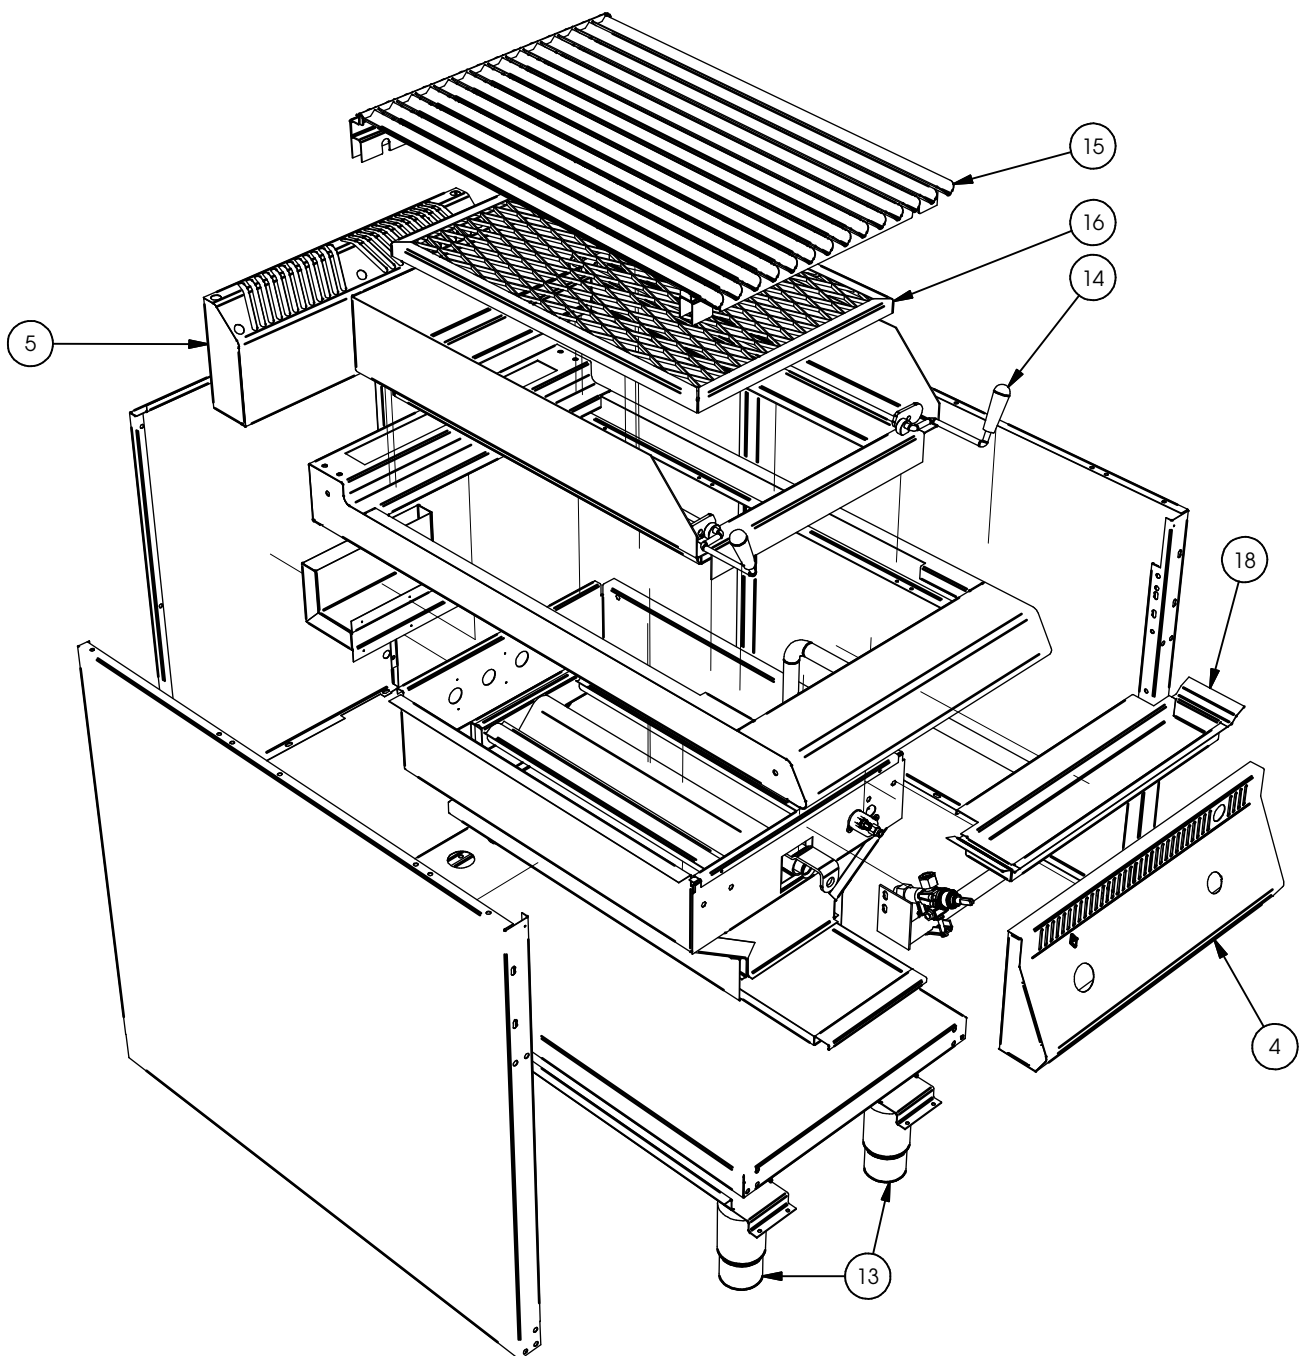

TAVOLA / DRAWING 2266

MOD. 9GLG45

COD. 341850

GRIGLIE A PIETRA LAVICA S.990S
LAVA STONE GRILLS S.990S

GRUPPO GAS / GAS GROUP

TAVOLA / DRAWING 2266

1	401121	RUBIN.GAS COLL.COMP.RACC.21S S7/9S	GAS TAP 21/S WITH FITTINGS
2	401311	BRUCIAT. PILOTA 1V.X LAVICA 7090028	PILOT BURNER 1 VIA
3	401405	MANOPOLA COMPLETA RUB.GAS 21S S.7/9	KNOB FOR GAS TAP 21S
4	4105938	CRUSCOTTO COM.ASS. GLG 450 S.990S	FRONT PANEL
5	4302285	SCARICO FUMO ASS. ASOLE 450 STILE	EXHAUST GRATE
6	829350	UGELLO OTT.CH12X30 M10X1 "GENERICO"	LONG BURNER INJECTOR
7	829671	MOLLA CONICA INOX A COMPR.D.1.20	CONICAL SPRING FOR KNOB
8	835571	GHIERA PLAST.CHIUSURA MANOP.GAS.17H	PLASTIC COVER FOR KNOB
9	835893	CAVO X ACCENS.A PILA 500MM 0028651	IGNITION CABLE
10	835925	ACCENSIONE A PILA 72606505000	SWITCHING TO BATTERY
11	837151	CANDELETTA TARGET PIL.M4X1 0915009	PIEZO SPARK PLUG
12	837243	TERMOCOP.INOX QUICK DA 600 0290016	THERMOCOUPLE CM60
13	844380	PIEDE 2"INOX 145-200 EP1XBXMBONNSV	2" STAINLESS STEEL FOOT
14	862451	MANIGLIA NERA 60X20XM8 5900149	BLACK HANDLES
15	863019	GRIGLIATO PESCE PER 9GLG45 GP45	GRILLS FOR FISH
15	863039	GRIGLIATO CARNE PER 8GLG40 GC84	GRILLS FOR MEAT
16	865091	TELAIO PORTALAVA 535X320	LAVA FRAME
17	865861	BRUCIATORE GRIGLIA LAV.S.90 2010924	BURNER S.900
18	989521	VASCHETTA RACC.SUGO P.LAVI.450	DRIP CATCHER BASIN