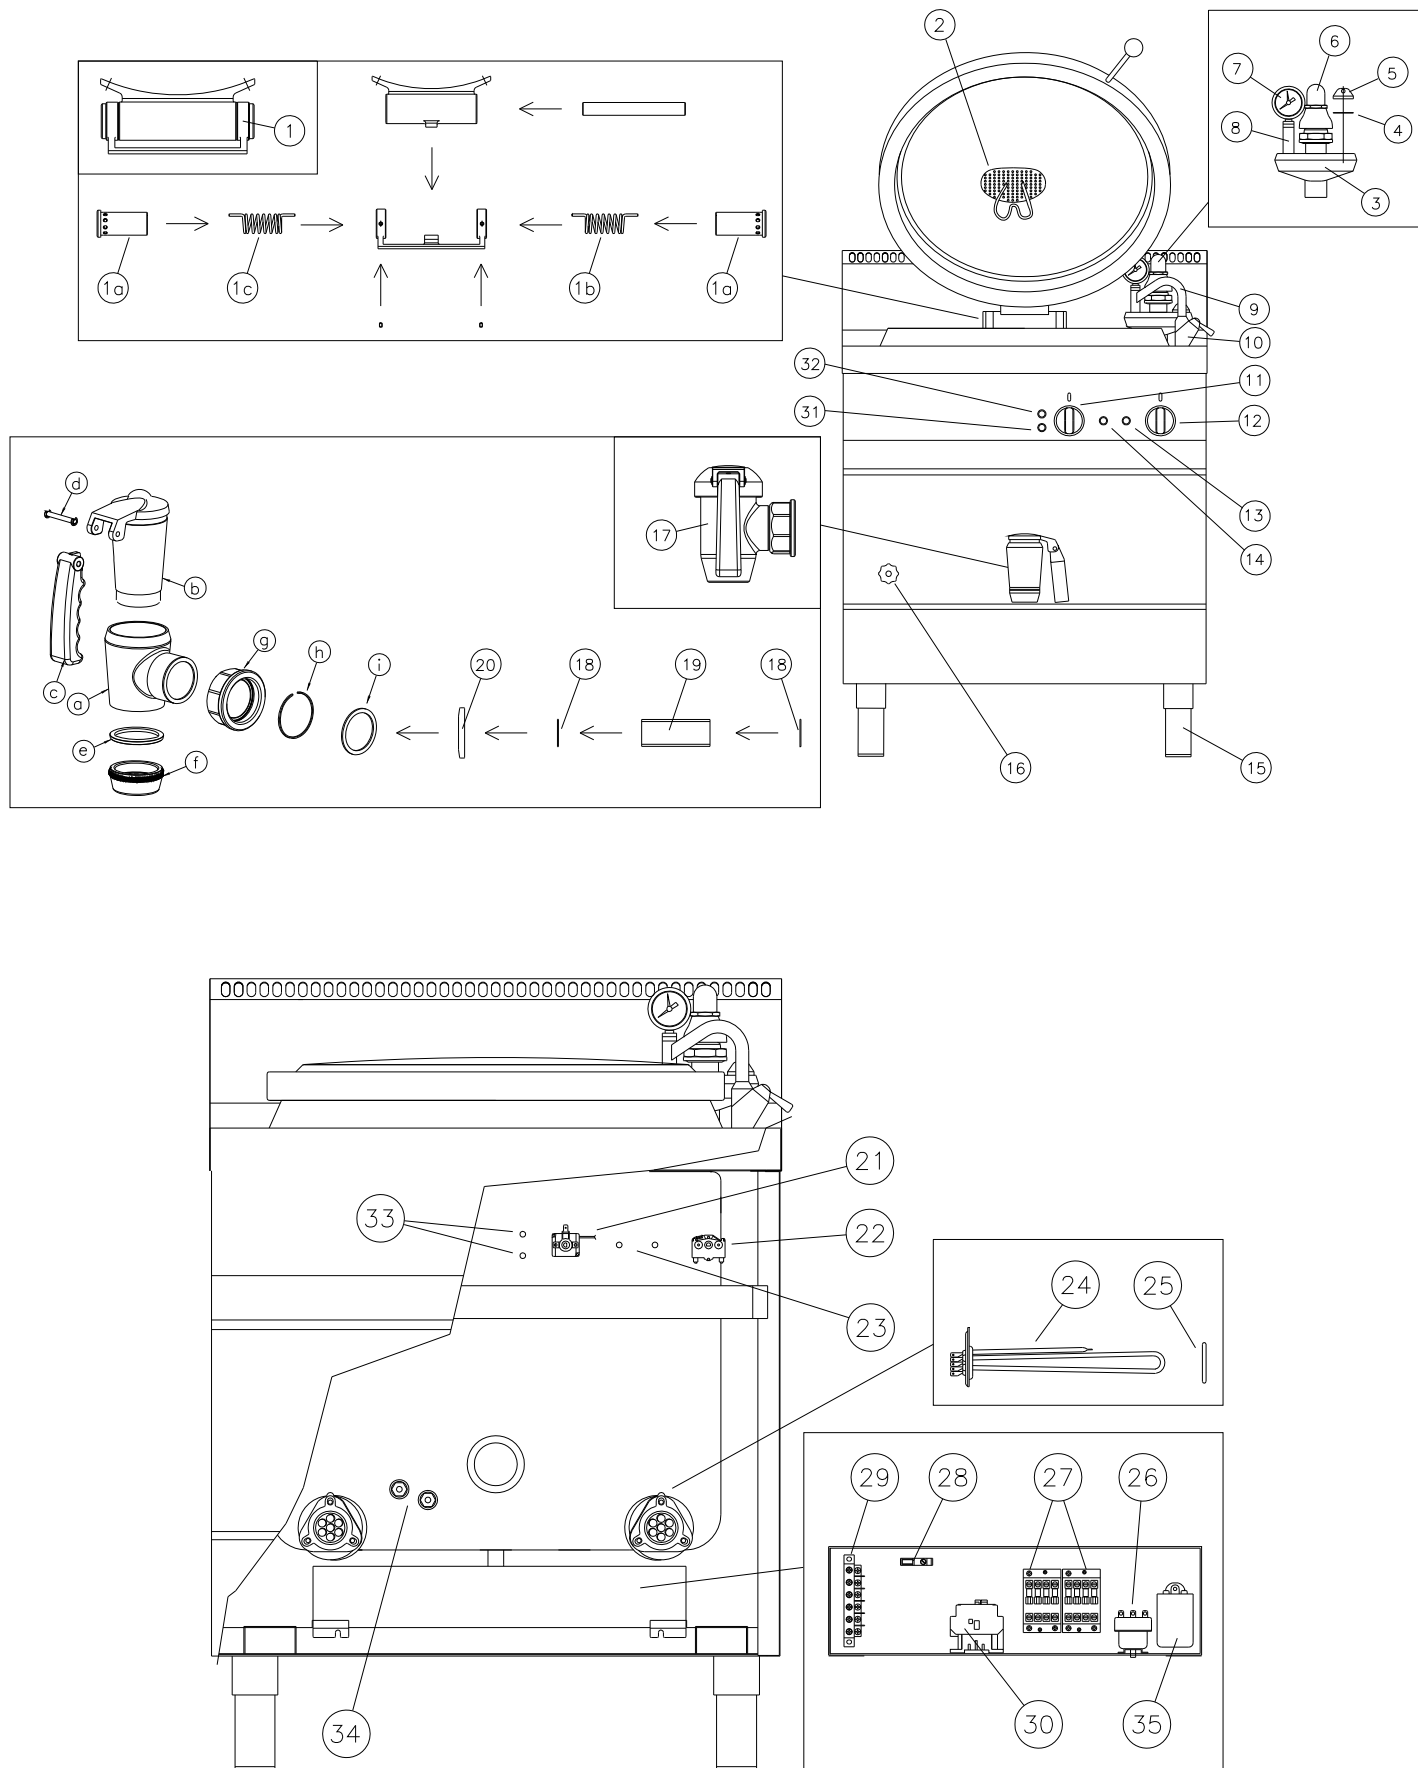

ESPLOSO PENTOLE 100/150LT ELETTRICHE INDIRETTE

EXPLODED INDIRECT-ELECTRICAL PANS 100/150LT

Mod. **8PQE..I – PQE9..I**

Mod. 8PQE10I / 8PQE15I / PQE910I / PQE915I

Pos.	Cod.	Descrizione I	Description GB
1	FX-20300096	Cerniera R.320 completa	Hinge Ø 320
1a	FX-20300097	Cardine per cerniera 20300096	Hinge pivot 20300096
1b	FX-20500052	Molla DX d.4 cern.tipo leggero	Spring DX d.4
1c	FX-20500054	Molla SX d.4 cern.tipo leggero	Spring SX d.4
2	FX-30700122	Filtro per pentola	Kettle Filter
3	FX-30200072	Canna rubinetto	Water cock
4	FX-30200070	Rubinetto gruppo monoforo	Mixer tap 1 Hole connection
5	FX-30300062	Supporto	Tube-socket/Pressure gauge
6	FX-10500110	O-Ring Ø28	O-Ring Ø28
7	FX-10400061	Tappo ¾"	Plug ¾"
8	FX-30300014	Valvola di sicurezza 0,5bar	Safety valve 0,5 bar
9	FX-30300022	Manometro	Pressure gauge
10	FX-10400058	Prolunga 3/8"	Extension 3/8"
11	401483	Manopola 30-100°	Knob 30-100°
12	401477	Manopola 0-1-2	Knob 0-1-2
13	FX-40200152	Lamp. Cristallo verde	Green signal
14	FX-40200150	Lamp. Cristallo arancio	Orange signal
15	844380	Ass. piedino da 2"	Foot 2"
16	FX-30200050	Rubinetto di livello	Level tap
17	FX-30200198	Rubinetto di scarico 2"	Tap 2"
A		Corpo rubinetto	
B		Maschio conico	
C		Impugnatura atermica anatom.	Cool-touch anatomical handle
D		Perno fissaggio impugnatura	Fixing pin
E		Rondella per rubinetto di scarico	
F		Ghiera per rubinetto di scarico	
G		Dado girevole 2"	
H		Anello fissaggio dado 2"	
I		Guarniz.teflon Ø 60x46x2	Teflon Washer Ø 60x46x2
18	FX-10500060	Guarniz.teflon Ø 60x46x2	Teflon Washer Ø 60x46x2
19	FX-10400006	Nipples di scarico 2"	Nipples
20	FX-10200002	Borchia per rub. Scarico 2"	Tap boss 2"
21	FX-40100050	Termostato di lavoro monof.	Thermostat
22	FX-40100004	Commutatore ego	Changeover switch
23		Neon per lampada	Neon lamp
24	FX-40400048	Resistenza trifase pentola 100 lt.	Heating element for pan 100 lt.
	FX-40400038	Resistenza trifase pentola 150 lt.	Heating element for pan 150 lt.
25	FX-10500100	O-Ring Øinterno 47mm	O-Ring Ø 47mm
26	FX-40100044	Termostato sicurezza 180°	Safety thermostat
27	FX-40100023	Teleruttore 4P A9/25A	Electromagnetic switch
28	FX-40200084	Fusibile	Fuse
29	FX-40200016	Morsettiera	Hold Fast
30	FX-40100024	Teleruttore 4P A16/25A	Electromagnetic switch