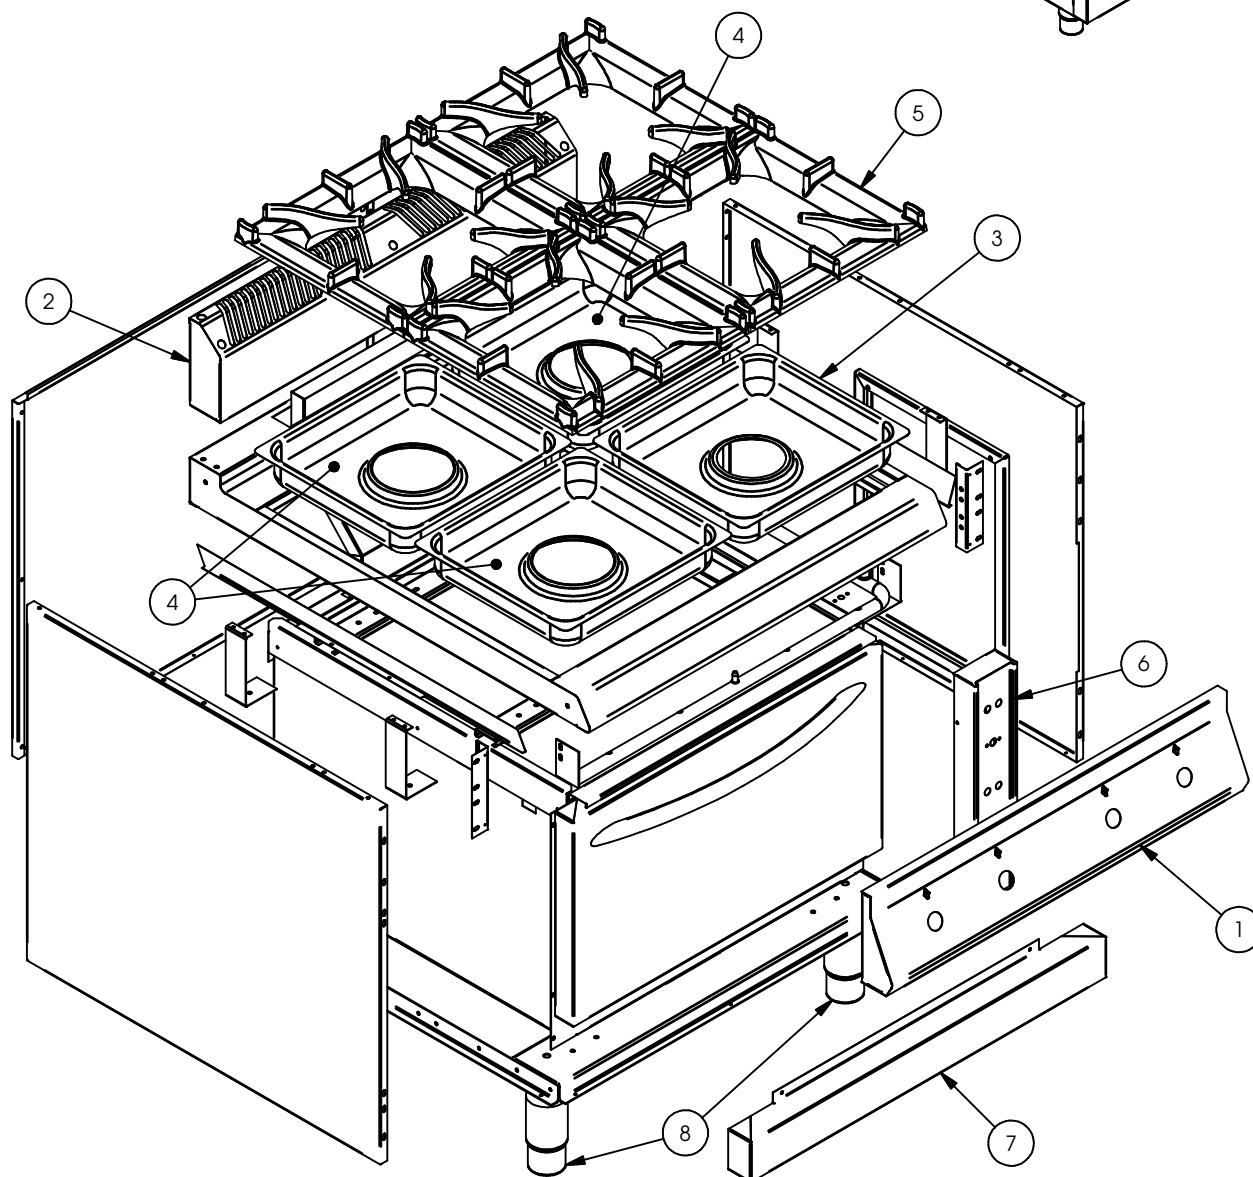

TAVOLA / DRAWING 1167
COD. 3013000 MOD. 8CBG14FE

ALLEGATI / ATTACHMENT :
1107, 1114, 1119

CUCINA GAS 4 FUOCHI SU FORNO ELETTRICO
4 BURNERS GAS RANGE WITH ELECTRIC OVEN

1	4105972	CRUSCOTTO COM.ASS.CUC.GAS 4F S.700S	FRONT PANEL
2	4302276	SCARICO FUMO ASS. ASOLE 800 STILE	800 S.7/9S CHIMNEY
3	440081	BACINELLA SOTTOC.1 F.DIAM.110 S.90	UNDER BURNER BASIN D110 - S.90
4	440083	BACINELLA SOTTOC.1 F.DIAM.130 S.90	UNDER BURNER BASIN D130 - S.90
5	440107	GRIGLIA VET.1F S.90 396X378 GVS-900	VETRIFIED CAST IRON
6	4502210	FIANCHETTO DX ELET.95 ASSIEM.S.7/9S	ELECTRIC SIDE PANEL
7	4832301	CRUSCOTTINO SOTTOF.FORNO 800 STILE	LOW PANEL
8	844380	PIEDE 2"INOX 145-200 EP1XBMBONNSV	2" STAINLESS STEEL FOOT

TAVOLA / DRAWING 1119
GRUPPO GAS S.980S
GAS GROUP S.980S
COD. 4000307

POTENZA - POWER:
 3,5 kw ANT. - FRONT
 5,5 kw POST - BACK

1	401121	RUBIN.GAS COLL.COMP.RACC.21S S7/9S	GAS TAP 21/S WITH FITTINGS
2	401405	MANOPOLA COMPLETA RUB.GAS 21S S.7/9	KNOB FOR GAS TAP 21S
3	4550501	STAFFETTA PILOTA BRUC. D.C. PICCOLO	BRACKET SUPPORT PILOT BURNER C90
4	4550505	STAFFETTA PILOTA BRUC. D.C. MEDIO	BRACKET SUPPORT PILOT BURNER C115
5	827345	CORPO BRUC.RE VETRI.DOP.C.90 KW3,5	BURNER BODY IN CAST-IRON C90
6	827351	CORPO BRUC.RE VETRI.DOP.C.115 KW5,5	BURNER BODY IN CAST-IRON C115
7	827665	SUPPORTO ALLUMINIO 3 INSERTI H.122	ALUMINIUM SUPPORT BURNER H. 122
8	828125	SPARTIFIAMMA OT.DOPPIA C.90 KW 3,5	BURNER CAP IN BRASS DOUBLE CROWN C90
9	828131	SPARTIFIAMMA OT.DOPPIA C.115 KW 5,5	BURNER CAP IN BRASS DOUBLE CROWN C115
10	829200	UGELLO OTT.CH11X13 M10X1" GENERICO"	SHORT BURNER INJECTOR
11	829593	BUSSOLA INOX REGOLAZ.ARIA DA 22X80	PIPE FOR AIR REGULATION 22X80
12	829671	MOLLA CONICA INOX A COMPR.D.1,20	CONICAL SPRING FOR KNOB
13	835571	GHIERA PLAST.CHIUSURA MANOP.GAS.17H	PLASTIC COVER FOR KNOB
14	837201	PILOTA 1 VIA MULTIGAS 0100013	PILOT BURNER 1 WAY
15	837233	TERMOCOPPIA QUICK DA 320 0290012	THERMOCOUPLE CM 32
16	837243	TERMOCOPPIA QUICK DA 600 0290016	THERMOCOUPLE CM 60