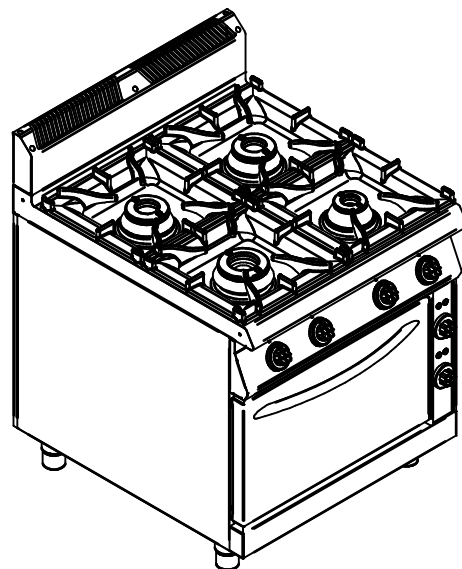

TAVOLA / DRAWING 1167
COD. 3013000 MOD. 8CBG14FE

ALLEGATI / ATTACHMENT :
1107, 1114, 1119

CUCINA GAS 4 FUOCHI SU FORNO ELETTRICO
4 BURNERS GAS RANGE WITH ELECTRIC OVEN

1	4105972	CRUSCOTTO COM.ASS.CUC.GAS 4F S.700S	FRONT PANEL
2	4302276	SCARICO FUMO ASS. ASOLE 800 STILE	800 S.7/9S CHIMNEY
3	440081	BACINELLA SOTTOC.1 F.DIAM.110 S.90	UNDER BURNER BASIN D110 - S.90
4	440083	BACINELLA SOTTOC.1 F.DIAM.130 S.90	UNDER BURNER BASIN D130 - S.90
5	440107	GRIGLIA VET.1F S.90 396X378 GVS-900	VETRIFIED CAST IRON
6	4502210	FIANCHETTO DX ELET.95 ASSIEM.S.7/9S	ELECTRIC SIDE PANEL
7	4832301	CRUSCOTTINO SOTTOF.FORNO 800 STILE	LOW PANEL
8	844380	PIEDE 2"INOX 145-200 EP1XBMBONNSV	2" STAINLESS STEEL FOOT

TAVOLA / DRAWING 1119
GRUPPO GAS S.980S
GAS GROUP S.980S
COD. 4000307

POTENZA - POWER:
 3,5 kw ANT. - FRONT
 5,5 kw POST - BACK

1	401121	RUBIN.GAS COLL.COMP.RACC.21S S7/9S	GAS TAP 21/S WITH FITTINGS
2	401405	MANOPOLA COMPLETA RUB.GAS 21S S.7/9	KNOB FOR GAS TAP 21S
3	4550501	STAFFETTA PILOTA BRUC. D.C. PICCOLO	BRACKET SUPPORT PILOT BURNER C90
4	4550505	STAFFETTA PILOTA BRUC. D.C. MEDIO	BRACKET SUPPORT PILOT BURNER C115
5	827345	CORPO BRUC.RE VETRI.DOP.C.90 KW3,5	BURNER BODY IN CAST-IRON C90
6	827351	CORPO BRUC.RE VETRI.DOP.C.115 KW5,5	BURNER BODY IN CAST-IRON C115
7	827665	SUPPORTO ALLUMINIO 3 INSERTI H.122	ALUMINIUM SUPPORT BURNER H. 122
8	828125	SPARTIFIAMMA OT.DOPPIA C.90 KW 3,5	BURNER CAP IN BRASS DOUBLE CROWN C90
9	828131	SPARTIFIAMMA OT.DOPPIA C.115 KW 5,5	BURNER CAP IN BRASS DOUBLE CROWN C115
10	829200	UGELLO OTT.CH11X13 M10X1" GENERICO"	SHORT BURNER INJECTOR
11	829593	BUSSOLA INOX REGOLAZ.ARIA DA 22X80	PIPE FOR AIR REGULATION 22X80
12	829671	MOLLA CONICA INOX A COMPR.D.1,20	CONICAL SPRING FOR KNOB
13	835571	GHIERA PLAST.CHIUSURA MANOP.GAS.17H	PLASTIC COVER FOR KNOB
14	837201	PILOTA 1 VIA MULTIGAS 0100013	PILOT BURNER 1 WAY
15	837233	TERMOCOPPIA QUICK DA 320 0290012	THERMOCOUPLE CM 32
16	837243	TERMOCOPPIA QUICK DA 600 0290016	THERMOCOUPLE CM 60