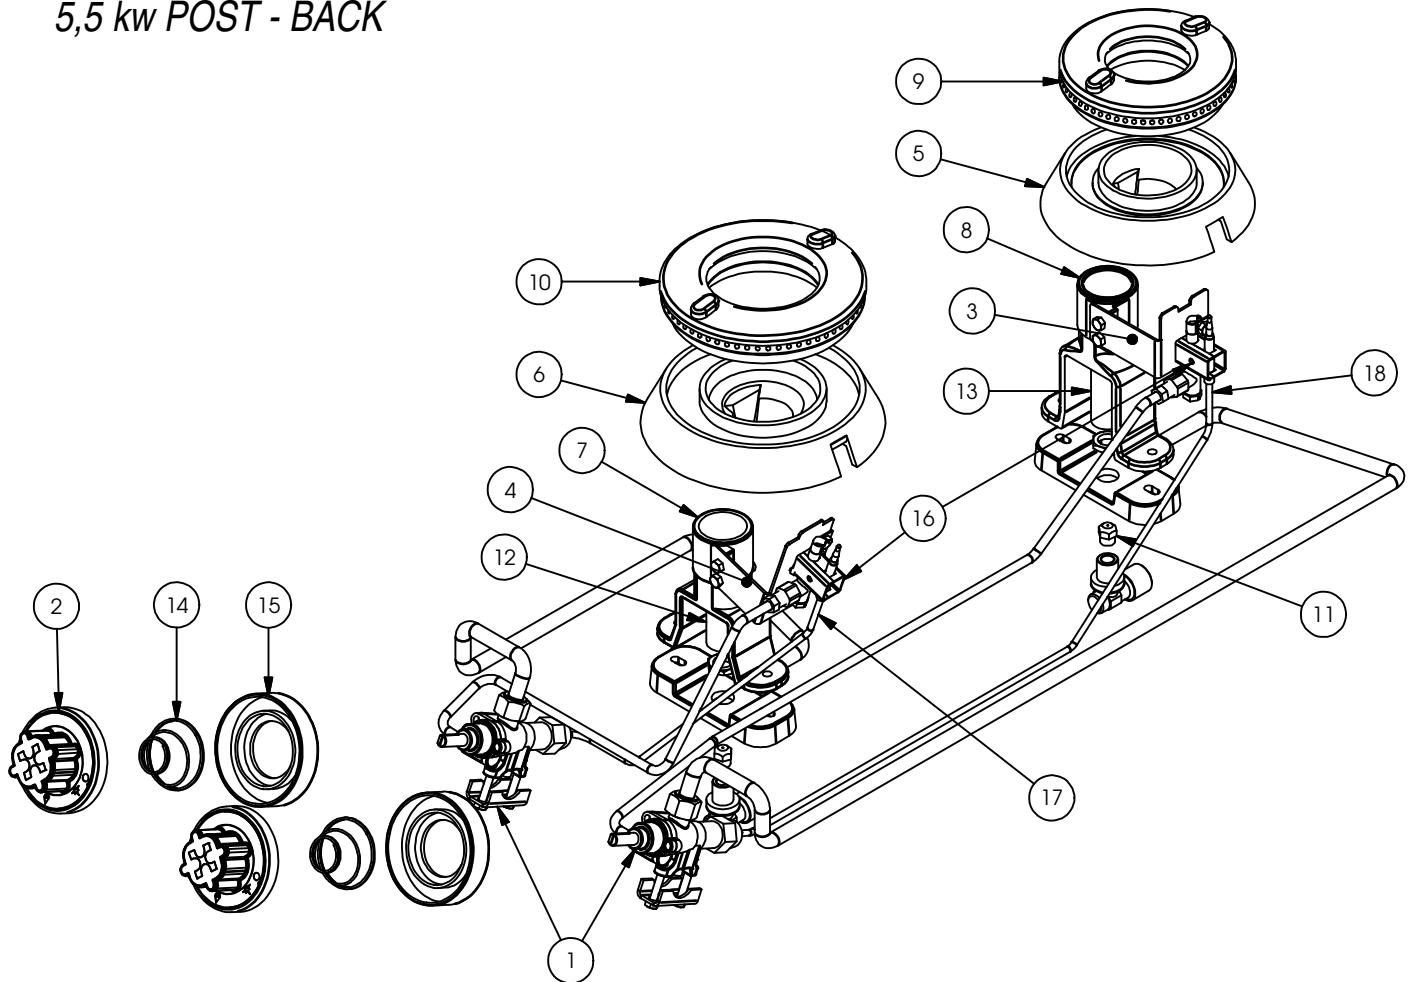

TAVOLA / DRAWING 1114

GRUPPO GAS S.980S

GAS GROUP S.980S

COD. 4000305

POTENZA - POWER:

8,5 kw ANT. - FRONT

5,5 kw POST - BACK

1	401121	RUBIN.GAS COLL.COMP.RACC.21S S7/9S	GAS TAP 21/S WITH FITTINGS
2	401405	MANOPOLA COMPLETA RUB.GAS 21S S.7/9	KNOB FOR GAS TAP 21S
3	4550505	STAFFETTA PILOTA BRUC. D.C. MEDIO	BRACKET SUPPORT PILOT BURNER C115
4	4550511	STAFFETTA PILOTA BRUC. D.C. GRANDE	BRACKET SUPPORT PILOT BURNER C135
5	827351	CORPO BRUC.RE VETRI.DOP.C.115 KW5,5	BURNER BODY IN CAST-IRON C115
6	827357/1	CORPO BRUC.RE VETRI.DOP.C.135 KW8,5	BURNER BODY IN CAST-IRON C135
7	827661	SUPPORTO ALLUMINIO 3 INSERTI H.102	ALUMINIUM SUPPORT BURNER H. 102
8	827665	SUPPORTO ALLUMINIO 3 INSERTI H.122	ALUMINIUM SUPPORT BURNER H. 122
9	828131	SPARTIFIAMMA OT.DOPPIA C.115 KW 5,5	BURNER CAP IN BRASS DOUBLE CROWN C115
10	828137/1	SPARTIFIAMMA OT.DOPPIA C.135 KW 8,5	BURNER CAP IN BRASS DOUBLE CROWN C135
11	829200	UGELLO OTT.CH11X13 M10X1" GENERICO"	SHORT BURNER INJECTOR
12	829589	BUSSOLA INOX REGOLAZ.ARIA DA 22X56	PIPE FOR AIR REGULATION 22X56
13	829593	BUSSOLA INOX REGOLAZ.ARIA DA 22X80	PIPE FOR AIR REGULATION 22X80
14	829671	MOLLA CONICA INOX A COMPR.D.1,20	CONICAL SPRING FOR KNOB
15	835571	GHIERA PLAST.ROSSA X MANOP.GAS.17H	PLASTIC COVER FOR KNOB
16	837201	PILOTA 1 VIA MULTIGAS 0100013	PILOT BURNER 1 WAY
17	837233	TERMOCOPPIA QUICK DA 320 0290012	THERMOCOUPLE CM 32
18	837243	TERMOCOPPIA QUICK DA 600 0290016	THERMOCOUPLE CM 60