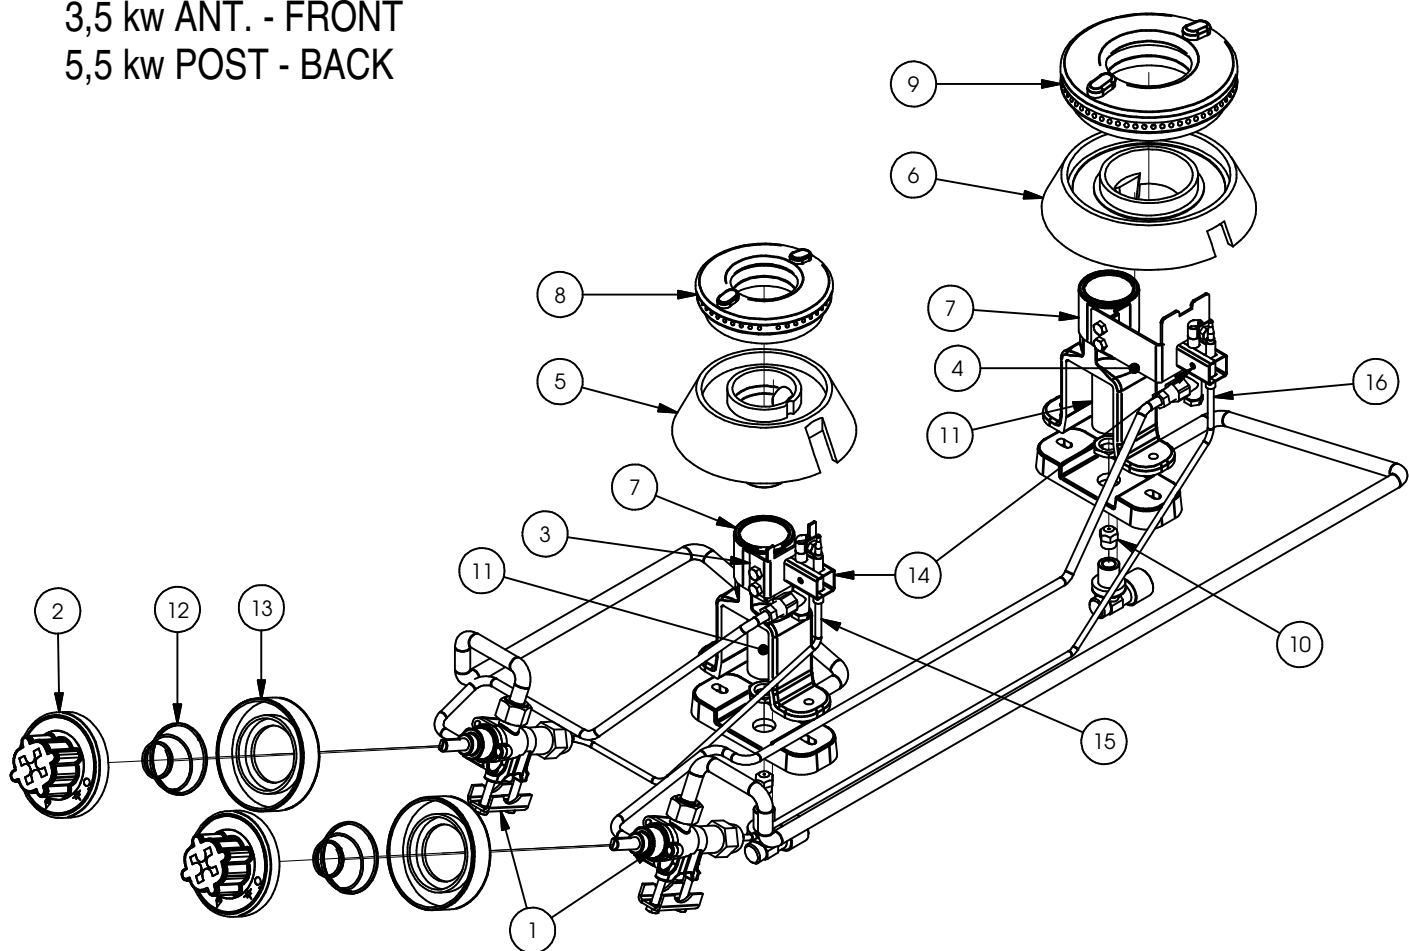

TAVOLA / DRAWING 1119
GRUPPO GAS S.980S
GAS GROUP S.980S
COD. 4000307

POTENZA - POWER:
 3,5 kw ANT. - FRONT
 5,5 kw POST - BACK

1	401121	RUBIN.GAS COLL.COMP.RACC.21S S7/9S	GAS TAP 21/S WITH FITTINGS
2	401405	MANOPOLA COMPLETA RUB.GAS 21S S.7/9	KNOB FOR GAS TAP 21S
3	4550501	STAFFETTA PILOTA BRUC. D.C. PICCOLO	BRACKET SUPPORT PILOT BURNER C90
4	4550505	STAFFETTA PILOTA BRUC. D.C. MEDIO	BRACKET SUPPORT PILOT BURNER C115
5	827345	CORPO BRUC.RE VETRI.DOP.C.90 KW3,5	BURNER BODY IN CAST-IRON C90
6	827351	CORPO BRUC.RE VETRI.DOP.C.115 KW5,5	BURNER BODY IN CAST-IRON C115
7	827665	SUPPORTO ALLUMINIO 3 INSERTI H.122	ALUMINIUM SUPPORT BURNER H. 122
8	828125	SPARTIFIAMMA OT.DOPPIA C.90 KW 3,5	BURNER CAP IN BRASS DOUBLE CROWN C90
9	828131	SPARTIFIAMMA OT.DOPPIA C.115 KW 5,5	BURNER CAP IN BRASS DOUBLE CROWN C115
10	829200	UGELLO OTT.CH11X13 M10X1" GENERICO"	SHORT BURNER INJECTOR
11	829593	BUSSOLA INOX REGOLAZ.ARIA DA 22X80	PIPE FOR AIR REGULATION 22X80
12	829671	MOLLA CONICA INOX A COMPR.D.1,20	CONICAL SPRING FOR KNOB
13	835571	GHIERA PLAST.CHIUSURA MANOP.GAS.17H	PLASTIC COVER FOR KNOB
14	837201	PILOTA 1 VIA MULTIGAS 0100013	PILOT BURNER 1 WAY
15	837233	TERMOCOPPIA QUICK DA 320 0290012	THERMOCOUPLE CM 32
16	837243	TERMOCOPPIA QUICK DA 600 0290016	THERMOCOUPLE CM 60