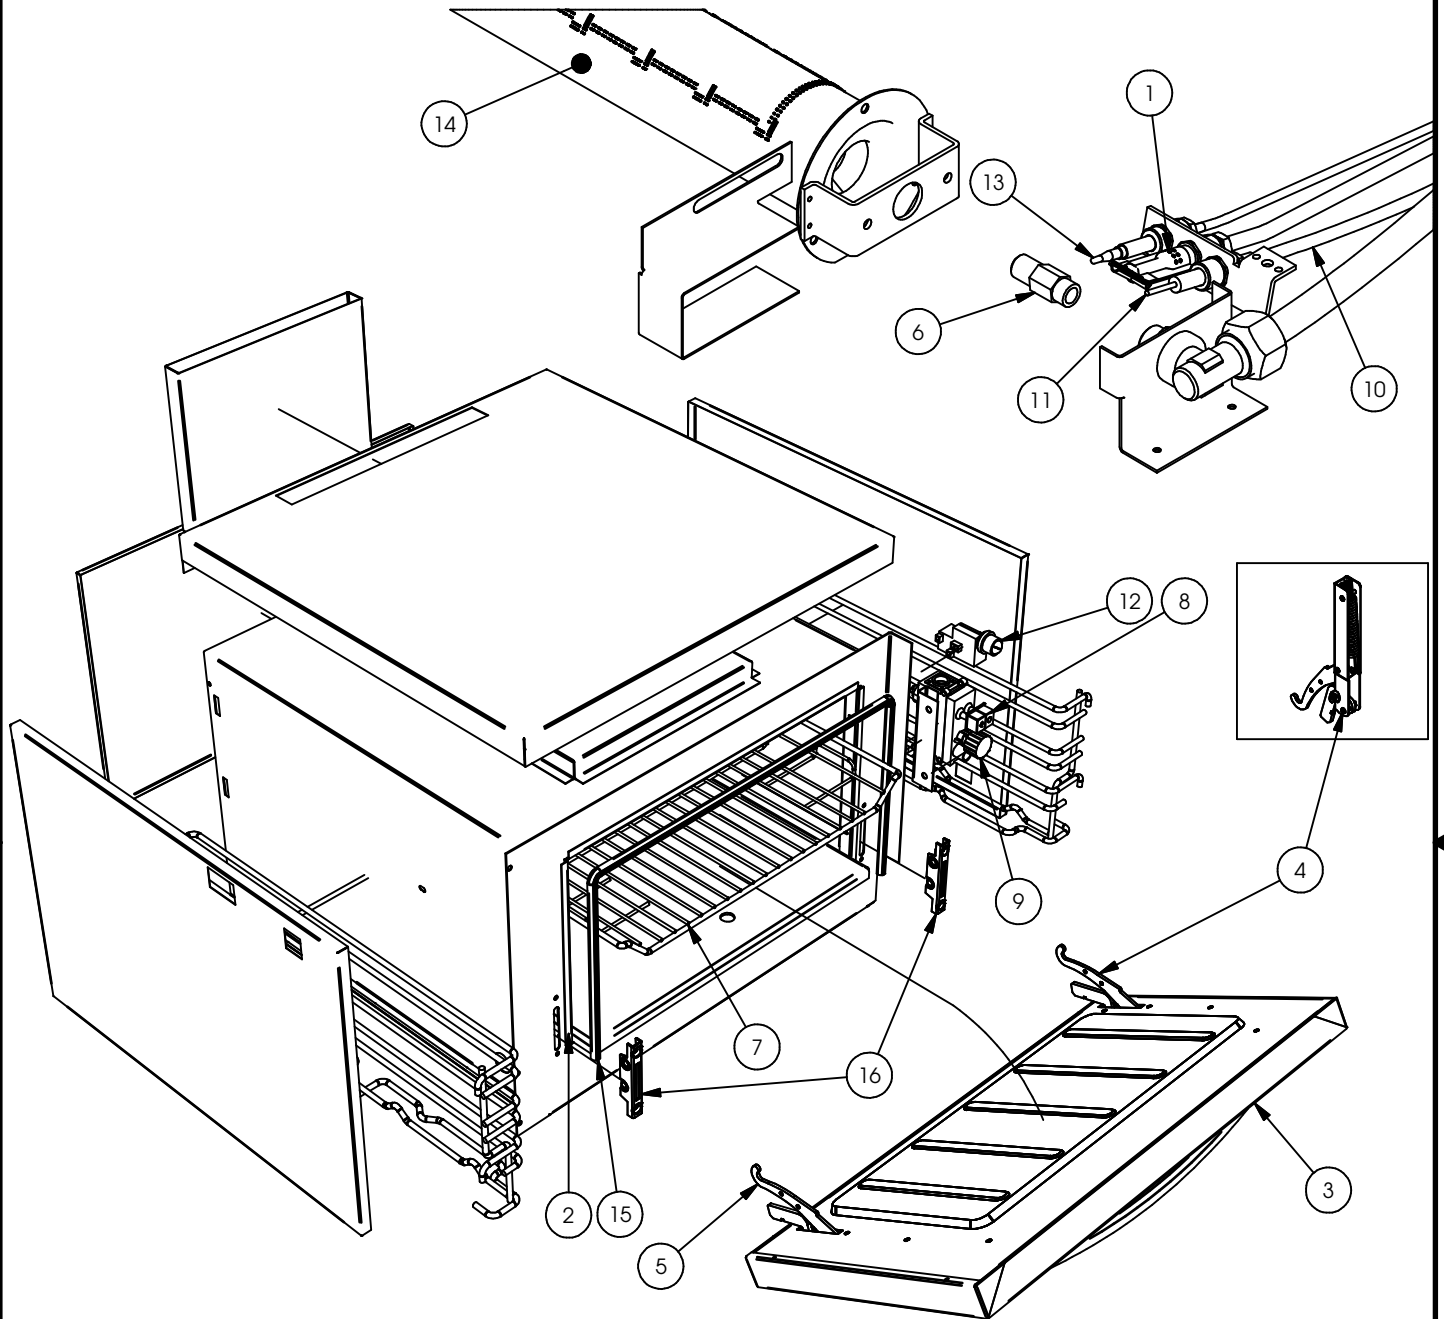

**TAVOLA / DRAWING 1201**

**MOD. 7TPG10**

**COD. 351118**

**ALLEGATI / ATTACHMENTS: 1104**

CUCINA TUTTAPIASTRA GAS CON FORNO S.700S

GAS HOTPLATE RANGE WITH OVEN S.700S

**TAVOLA / DRAWING 1104****COD. 400200****FORNO A GAS / GAS OVEN S.700S**

**TAVOLA / DRAWING 1201**  
**GRUPPO GAS/ GAS GROUP**  
**MOD. 7TPG10**

1	401121	RUBIN.GAS COLL.COMP.RACC.21S S7/9S	GAS TAP 21/S WITH FITTINGS
2	401405	MANOPOLA COMPLETA RUB.GAS 21S S.7/9	KNOB FOR GAS TAP 21S
3	403101	BRUCIAT.PIL.3 VIE COMP.RACC.CUCINE	PILOT BURNER 3 WAYS
4	4105995	CRUSCOTTO TUTTAPIASTRA 800 S.700S	FRONT PANEL
5	4302276	SCARICO FUMO ASS. ASOLE 800 STILE	800 S.7/9S CHIMNEY
6	4502202	FIANCHETTO DX GAS 95 ASSIEM. S.7/9S	SIDE PANEL
7	4832301	CRUSCOTTINO SOTTOFORNO 800 STILE	LOW PANEL
8	825833	PIASTRA TUTTAPIAST.FE510.1KW S.700	HOT PLATE S.700S
9	827981	BRUCIAT.TUTTAPIAST. C.120 112004600	BURNER INOX C.120
10	829350	UGELLO OTT.CH12X30 M10X1 "GENERICO"	LONG BURNER INJECTOR
11	829671	MOLLA CONICA INOX A COMPR.D.1.20	CONICAL SPRING FOR KNOB
12	835571	GHIERA PLAST.CHIUSURA MANOP.GAS.17H	PLASTIC COVER FOR KNOB
13	835893	CAVO X ACCENS.A PILA 500MM 0028651	IGNITION CABLE
14	835915	CANDELA PIEZO DRI.(FRY-TOP) 0915015	PIEZO SPARK PLUG
15	835925	ACCENSIONE A PILA 72606505000	SWITCHING TO BATTERY
16	837243	TERMOCOPPIA CM 60	THERMOCOUPLE CM 60
17	844380	PIEDE 2"INOX 145-200 EP1XBXMBONNSV	2" STAINLESS STEEL FOOT