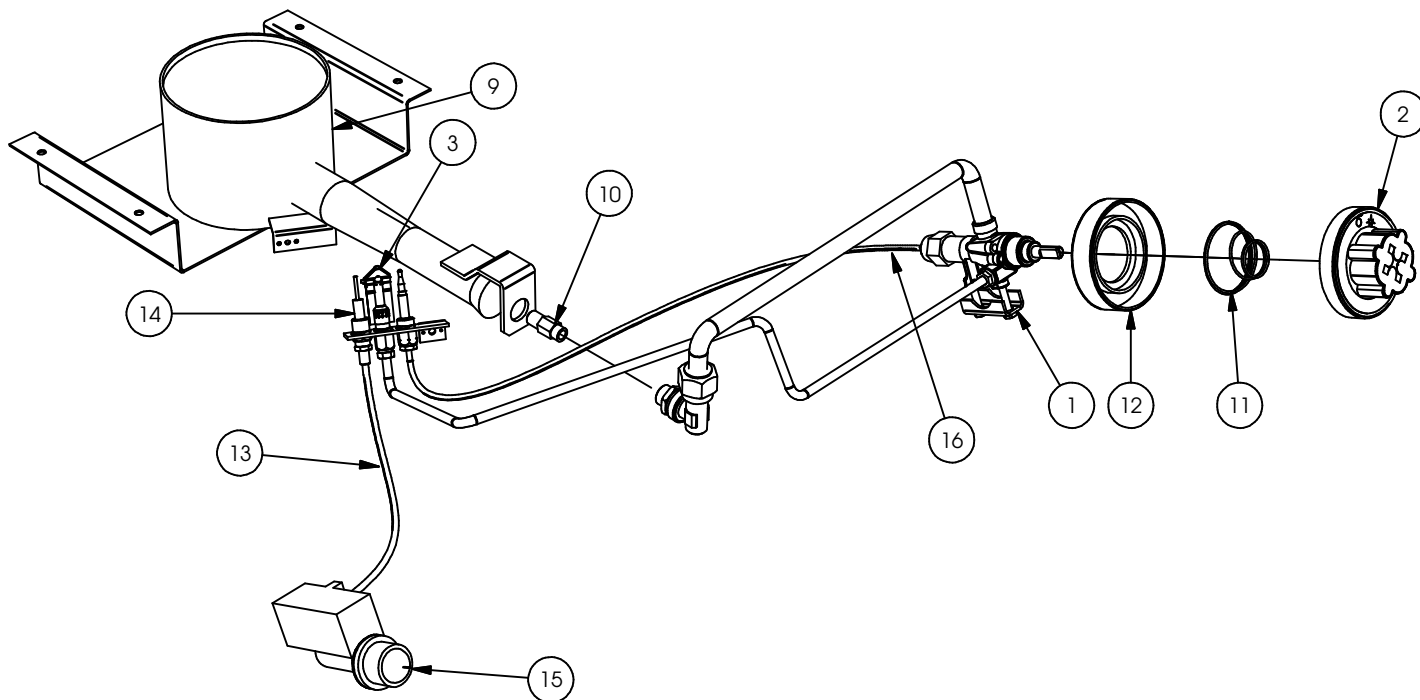

**TAVOLA / DRAWING 1201**

**MOD. 7TPG10**

**COD. 351118**

**ALLEGATI / ATTACHMENTS: 1104**

CUCINA TUTTAPIASTRA GAS CON FORNO S.700S

GAS HOTPLATE RANGE WITH OVEN S.700S

**TAVOLA / DRAWING 1104****COD. 400200****FORNO A GAS / GAS OVEN S.700S**

**TAVOLA / DRAWING 1201**  
**GRUPPO GAS/ GAS GROUP**  
**MOD. 7TPG10**

1	401121	RUBIN.GAS COLL.COMP.RACC.21S S7/9S	GAS TAP 21/S WITH FITTINGS
2	401405	MANOPOLA COMPLETA RUB.GAS 21S S.7/9	KNOB FOR GAS TAP 21S
3	403101	BRUCIAT.PIL.3 VIE COMP.RACC.CUCINE	PILOT BURNER 3 WAYS
4	4105995	CRUSCOTTO TUTTAPIASTRA 800 S.700S	FRONT PANEL
5	4302276	SCARICO FUMO ASS. ASOLE 800 STILE	800 S.7/9S CHIMNEY
6	4502202	FIANCHETTO DX GAS 95 ASSIEM. S.7/9S	SIDE PANEL
7	4832301	CRUSCOTTINO SOTTOFORNO 800 STILE	LOW PANEL
8	825833	PIASTRA TUTTAPIAST.FE510.1KW S.700	HOT PLATE S.700S
9	827981	BRUCIAT.TUTTAPIAST. C.120 112004600	BURNER INOX C.120
10	829350	UGELLO OTT.CH12X30 M10X1 "GENERICO"	LONG BURNER INJECTOR
11	829671	MOLLA CONICA INOX A COMPR.D.1.20	CONICAL SPRING FOR KNOB
12	835571	GHIERA PLAST.CHIUSURA MANOP.GAS.17H	PLASTIC COVER FOR KNOB
13	835893	CAVO X ACCENS.A PILA 500MM 0028651	IGNITION CABLE
14	835915	CANDELA PIEZO DRI.(FRY-TOP) 0915015	PIEZO SPARK PLUG
15	835925	ACCENSIONE A PILA 72606505000	SWITCHING TO BATTERY
16	837243	TERMOCOPPIA CM 60	THERMOCOUPLE CM 60
17	844380	PIEDE 2"INOX 145-200 EP1XBXMBONNSV	2" STAINLESS STEEL FOOT