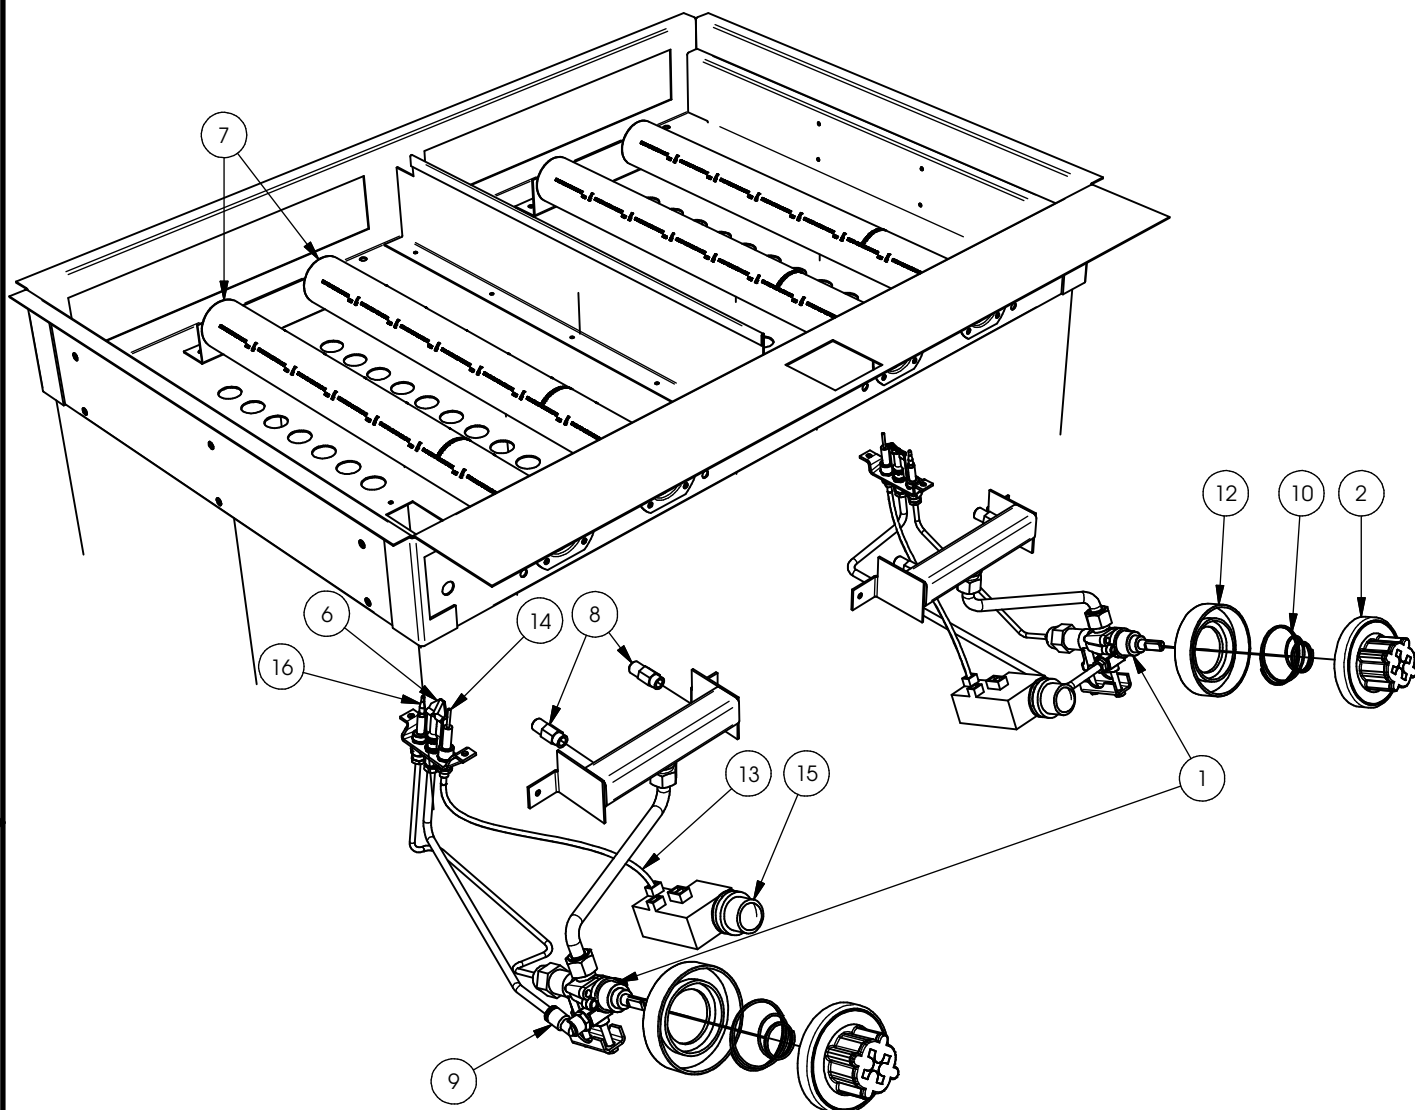

**TAVOLA / DRAWING 1811**

**MOD. U7FTG80**

GAS FRY-TOPS "UNICO" COD.:

343145 L

343185 LR

# TAVOLA / DRAWING 1811

## GRUPPO GAS / GAS GROUP

1	401121	RUBIN.GAS COLL.COMP.RACC.21S S7/9S	GAS TAP 21/S WITH FITTINGS
2	401417	MANOPOLA COMP. RUBINETTO 25ST UNICO	KNOB FOR GAS TAP 25 ST
3	4105999	CRUSCOTTO COM.FRY-TOP GAS 800 UNICO	800 GAS FRY TOP FRONT PANEL
4	4127001	CASSETTO RA.GOCCE ASS.FRYTOP S.7/9S	DRIP CATCHER DRAWER
5	4302205	SCARICO FUMO FE/VERN FINITO 400X70	CHIMNEY
6	403121	BRUCIAT.PIL.3 VIE COMP.RACC.FRY-TOP	PILOT BURNER 3 WAY
7	841255	BRUCIATORE FRY-TOP (S.700)	BURNER FRY-TOP (S.700)
8	829350	UGELLO OTT.CH12X30 M10X1 "GENERICO"	LONG BURNER INJECTOR
9	829427	RACCORDO 90° M10 BIC.DA 6 ART.636/8	90° ELBOW
10	829671	MOLLA CONICA INOX A COMPR.D.1.20	CONICAL SPRING FOR KNOB
11	831935	PIASTRA 755X570X12 FTLN UNICO	SMOOTH PLATE
11	831995	PIASTRA 761X576X12 FTLR UNICO	1/3 SCORED 2/3 SMOOTH PLATE
12	835573	GHIERA PLAST.NERA X MANOP.GAS.17H	PLASTIC COVER FOR KNOB
13	835893	CAVO X ACCENS.A PILA 500MM	IGNITION CABLE
14	835915	CANDELA PIEZO DRI.(FRY-TOP) 0915015	PIEZO SPARK PLUG
15	835925	ACCENSIONE A PILA 72606505000	SWITCHING TO BATTERY
16	837233	TERMOCOPPIA CM.32	THERMOCOUPLE CM32
17	844380	PIEDE 2"INOX 145-200 EP1XBMBONNSV	2" STAINLESS STEEL FOOT