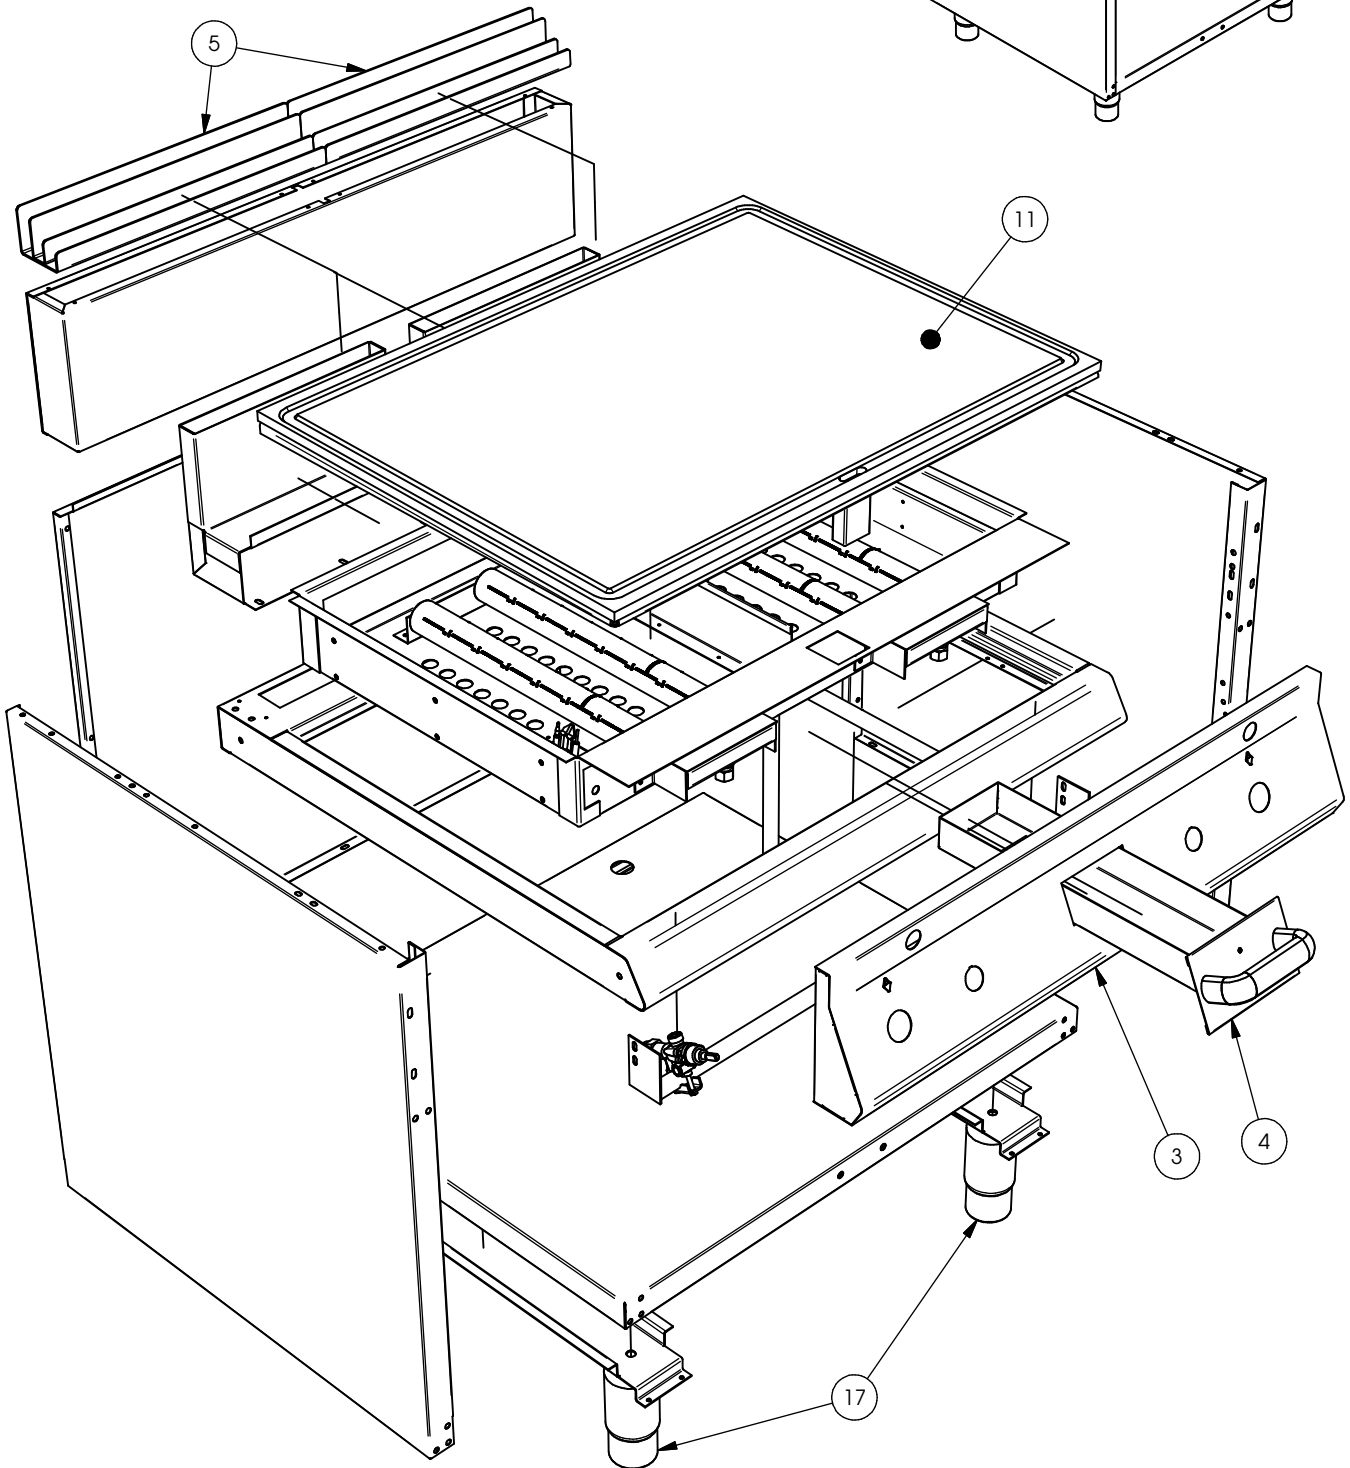

**TAVOLA / DRAWING 1811**

**MOD. U7FTG80**

GAS FRY-TOPS "UNICO" COD.:

343145 L

343185 LR

# TAVOLA / DRAWING 1811

## GRUPPO GAS / GAS GROUP

1	401121	RUBIN.GAS COLL.COMP.RACC.21S S7/9S	GAS TAP 21/S WITH FITTINGS
2	401417	MANOPOLA COMP. RUBINETTO 25ST UNICO	KNOB FOR GAS TAP 25 ST
3	4105999	CRUSCOTTO COM.FRY-TOP GAS 800 UNICO	800 GAS FRY TOP FRONT PANEL
4	4127001	CASSETTO RA.GOCCE ASS.FRYTOP S.7/9S	DRIP CATCHER DRAWER
5	4302205	SCARICO FUMO FE/VERN FINITO 400X70	CHIMNEY
6	403121	BRUCIAT.PIL.3 VIE COMP.RACC.FRY-TOP	PILOT BURNER 3 WAY
7	841255	BRUCIATORE FRY-TOP (S.700)	BURNER FRY-TOP (S.700)
8	829350	UGELLO OTT.CH12X30 M10X1 "GENERICO"	LONG BURNER INJECTOR
9	829427	RACCORDO 90° M10 BIC.DA 6 ART.636/8	90° ELBOW
10	829671	MOLLA CONICA INOX A COMPR.D.1.20	CONICAL SPRING FOR KNOB
11	831935	PIASTRA 755X570X12 FTLN UNICO	SMOOTH PLATE
11	831995	PIASTRA 761X576X12 FTLR UNICO	1/3 SCORED 2/3 SMOOTH PLATE
12	835573	GHIERA PLAST.NERA X MANOP.GAS.17H	PLASTIC COVER FOR KNOB
13	835893	CAVO X ACCENS.A PILA 500MM	IGNITION CABLE
14	835915	CANDELA PIEZO DRI.(FRY-TOP) 0915015	PIEZO SPARK PLUG
15	835925	ACCENSIONE A PILA 72606505000	SWITCHING TO BATTERY
16	837233	TERMOCOPPIA CM.32	THERMOCOUPLE CM32
17	844380	PIEDE 2"INOX 145-200 EP1XBMBONNSV	2" STAINLESS STEEL FOOT